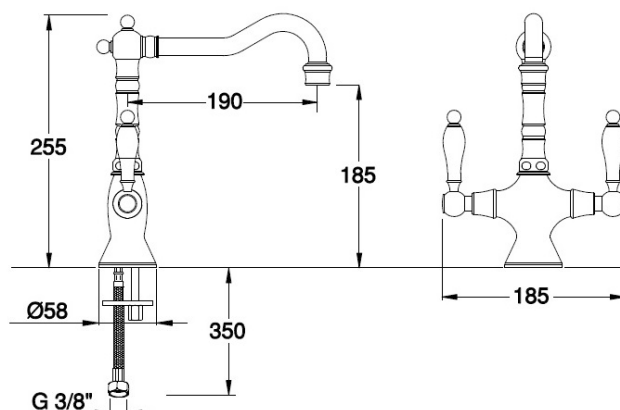

**DVF0601**

Senza scarico/Without waste/Sans vidage

51 63 60 54 52

**DVF2604**

Con scarico 1"1/4 Stop Open/With 1"1/4 Stop Open waste/Avec vidage 1"1/4 Stop Open

51 63 60 54 52

**DVF2600**

Con scarico automatico da 1"1/4/With 1"1/4 automatic waste/Avec vidage automatique 1"1/4

51 63 60 54 52

IMMAGINE/PICTURE/IMAGE

DISEGNO TECNICO/TECHNICAL DRAWING/DESSIN TECHNIQUE

Legenda / Key / Légende

51 cromo•chrome•chromé / 19 nero opaco•black matt•noir matt / 20 bianco opaco•white matt•blanc matt / 63 nickel spazzolato•brushed nickel•nickel brossé / 60 bronzo spazzolato • brushed bronze • bronze brossé / 54 rame spazzolato • brushed copper • cuivre brossé / 52 oro•gold•doré

## DATI TECNICI / TECHNICAL DATA / DONNEES TECHNIQUES

- Cromatura a spessore (UNI EN 248) riporto medio spessore: nichel 14 micron, cromo 0,4 microm  
Chrome thickness ( in compliance with UNI EN 248) medium nichel thickness 14 micron, chrome 0,4 microm  
Chromage à épaisseur ( conformément au règlement UNI EN 248) épaisseur medium dépôt nichel 14 micron, chrome 0,4 microm
- Vitone ceramico 90°  
Ceramic headwork 90°  
Tête céramique 90°
- Impugnatura in ceramica  
Ceramic handle  
Poignée en céramique