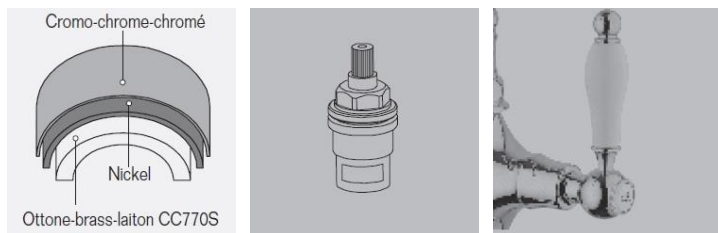

51 63 60 54 52

IMMAGINE/PICTURE/IMAGE

DISEGNO TECNICO/TECHNICAL DRAWING/DESSIN TECHNIQUE

Legenda / Key / Légende

51 cromo•chrome•chromé / 19 nero opaco•black matt•noir matt / 20 bianco opaco•white matt•blanc matt / 63 nickel spazzolato•brushed nickel•nickel brossé / 60 bronzo spazzolato • brushed bronze • bronze brossé / 54 rame spazzolato • brushed copper • cuivre brossé / 52 oro•gold•doré

## DATI TECNICI / TECHNICAL DATA / DONNEES TECHNIQUES

- Cromatura a spessore (UNI EN 248) riporto medio spessore: nichel 14 micron, cromo 0,4 microm  
Chrome thickness ( in compliance with UNI EN 248) medium nichel thickness 14 micron, chrome 0,4 microm  
Chromage à épaisseur ( conformément au règlement UNI EN 248) épaisseur medium dépôt nichel 14 micron, chrome 0,4 microm
- Vitone ceramico 90°  
Ceramic headwork 90°  
Tête céramique 90°
- Impugnatura in ceramica  
Ceramic handle  
Poignée en céramique